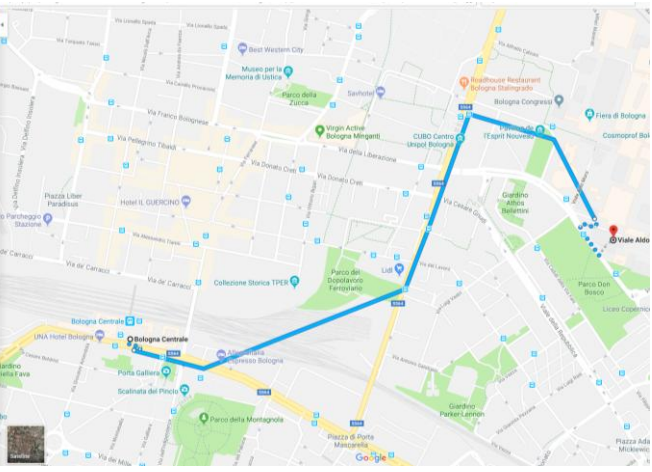

Percorso Auto da uscita Bologna Fiera – Parcheggi in P.zza Costituzione

**Parcheggi - Piazza della Costituzione
Tel. 051 6047681**

Tragitto in Autobus dalla Stazione Ferroviaria - linee bus 35-38 – ogni 5/10 minuti

Stazione Centrale

Linea bus. 38

Salita Fermata lato alberghi

Linea bus. 35

**Per Taxi
Cotabo: 051.372727
CAT : 051.4590**