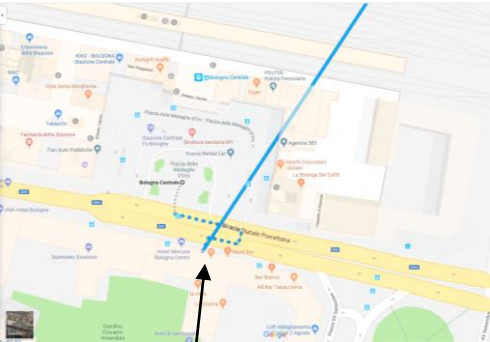

Percorso Auto da uscita Bologna Fiera – Parcheggi in P.zza Costituzione

**Parcheggi - Piazza della Costituzione
Tel. 051 6047681**

Tragitto in Autobus dalla Stazione Ferroviaria - linee bus 35-38 – ogni 5/10 minuti

Stazione Centrale

Linea bus. 38

Salita Fermata lato alberghi

Linea bus. 35

**Per Taxi
Cotabo: 051.372727
CAT : 051.4590**